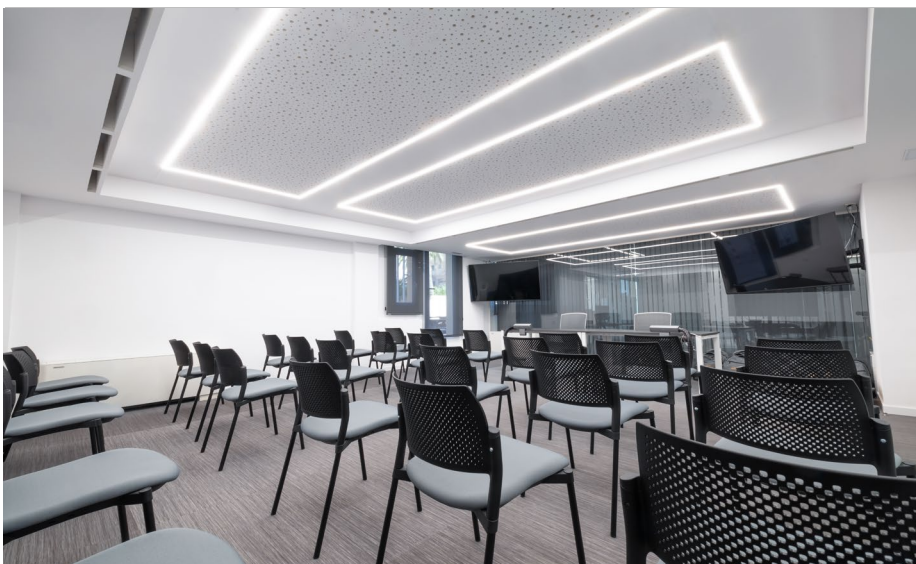

“La solución LEDVANCE ha mejorado la satisfacción general de los empleados de Gremi al aumentar el confort lumínico de los puestos de trabajo.”.

Daniel Carrasco
Director General del Gremi

Una larga vida útil de hasta 50.000 horas también les ayuda a reducir los gastos futuros y los costes de mantenimiento derivados.

RESUMEN

LEDVANCE ha desarrollado e implementado un innovador concepto de iluminación para las oficinas de la sede de Gremi Instal·ladors, una asociación de empresas instaladoras de Barcelona. El sistema de tiras LED flexibles encaja perfectamente en el diseño interior existente, aumenta el bienestar de los empleados con una calidad de luz significativamente mejor y reduce los costes energéticos y de mantenimiento gracias a su alta eficiencia y larga vida útil.

Cliente: Gremi D'Instal·ladors de Barcelona
Instaladora: -
Fotógrafo: Carlos Castel

También para habitaciones más grandes: Las tiras de LED funcionan como elemento de diseño y simplemente proporcionan una gran iluminación.