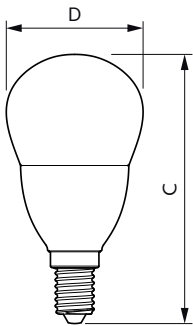

## Rysunki techniczne

Product	D	C
CorePro lustre ND 7-60W E14 827 P48 FR	48 mm	93 mm