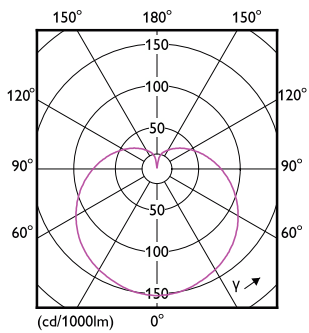

Dane fotometryczne

Light Distribution Diagram - CorePro lustre ND 7-60W E14 827 P48 FR