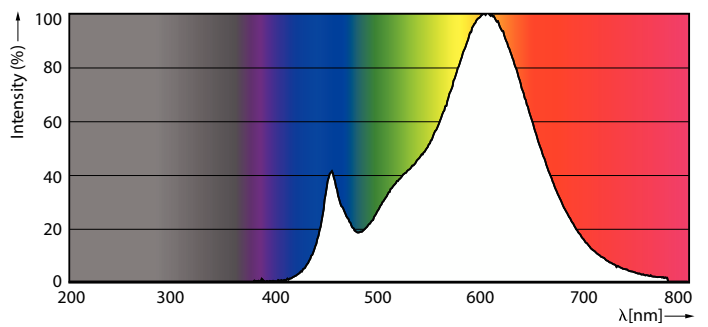

Spectral Power Distribution Colour - CorePro lustre ND 7-60W E14 827 P48 FR