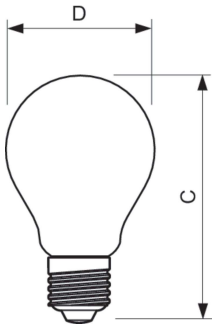

Szklane żarówki LED CorePro

Układy sterowania i ściemnianie

Z możliwością przyciemniania	Nie

Mechanika i korpus

Wykończenie żarówki	Przezroczyste
Materiał żarówki	Szyba
Kształt bańki	A60
Waga netto (szt.)	0,030 kg

Certyfikaty i zastosowania

Klasa energooszczędności	E
Zużycie energii elektrycznej w kWh/1000 h	7 kWh
Numer rejestracji EPREL	1825152
Znak CE	Tak
Zgodność z normą UE RoHS	Tak
EyeComfort	Tak
Wartość migotania (PstLM)	1
Wartość efektu stroboskopowego (SVM)	0,4
Zakres temperatury otoczenia	Od -20°C do +45°C

Warunki dotyczące zastosowań

Technologia bezprzewodowa	Nie dotyczy

Dane techniczne produktu

Nazwa produktu na zamówieniu	CorePro LEDBulbND 7-60W E27 WW A60 CL G
Pełna nazwa produktu	CorePro LEDBulbND 7-60W E27 WW A60 CL G
Full EOC	871951438003500
Kod zamówienia	38003500
Materiał Nr (12NC)	929001387362
Numerator – Liczba sztuk w opakowaniu	1
EAN/UPC – Produkt/opakowanie	8719514380035
Numerator – Packs per outer box	10
EAN/UPC – Opakowanie	8719514380042

Rysunki techniczne

Product	D	C
CorePro LEDBulbND 7-60W E27 WW A60 CL G	60 mm	104 mm