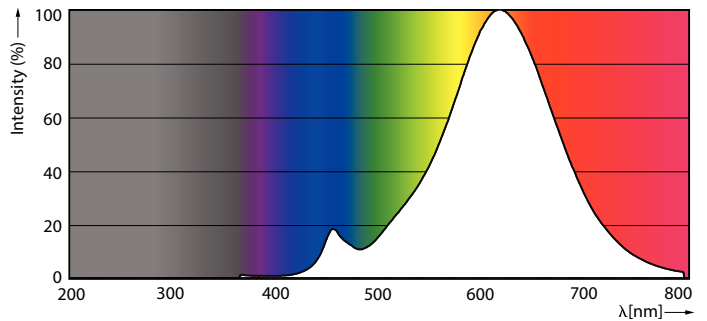

Dane fotometryczne

General uniform lighting - CorePro LEDBulbND 7-60W E27 WW A60 CL G

Spectral Power Distribution Colour - CorePro LEDBulbND 7-60W E27 WW A60 CL G