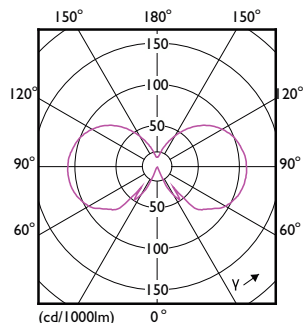

Szklane żarówki LED CorePro

Dane fotometryczne

Light Distribution Diagram - CorePro LEDBulbND 7-60W E27 WW A60 CL G