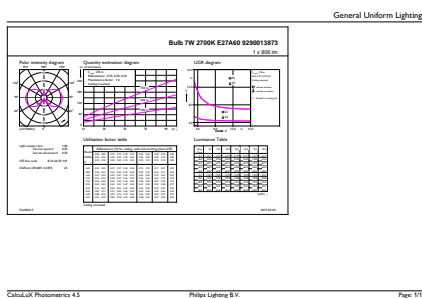

Dane fotometryczne

General uniform lighting - CorePro LEDBulbND 7-60W E27 WW A60 CL G

Spectral Power Distribution Colour - CorePro LEDBulbND 7-60W E27 WW A60 CL G