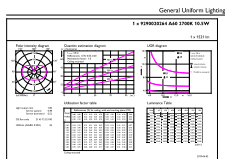

Dane fotometryczne

Spectral Power Distribution Colour - CorePro LEDBulbND10.5-100W E27A60 827FRG