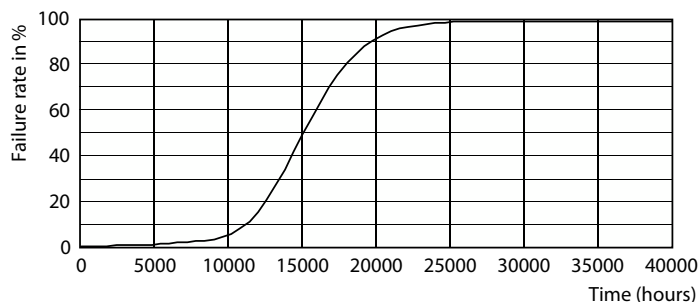

Okres eksploatacji

Bulb A67 100W 1521lm 2700K E27 NDFrosted