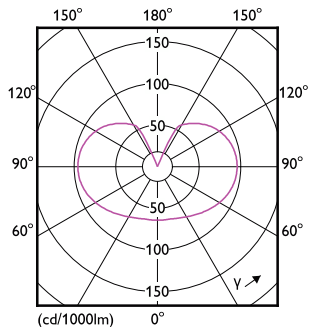

Rysunki techniczne

Product	D	C
CorePro LEDBulbND10.5-100W E27A60 827FRG	60 mm	104 mm

Dane fotometryczne

General uniform lighting - CorePro LEDBulbND10.5-100W E27A60 827FRG

Spectral Power Distribution Colour - CorePro LEDBulbND10.5-100W E27A60 827FRG

Szklane żarówki LED CorePro

Dane fotometryczne

Light Distribution Diagram - CorePro LEDBulbND10.5-100W E27A60 827FRG

Okres eksploatacji

Bulb A67 100W 1521lm 2700K E27 NDFrosted

Lumen Maintenance Diagram - CorePro LEDBulbND10.5-100W E27A60 827FRG