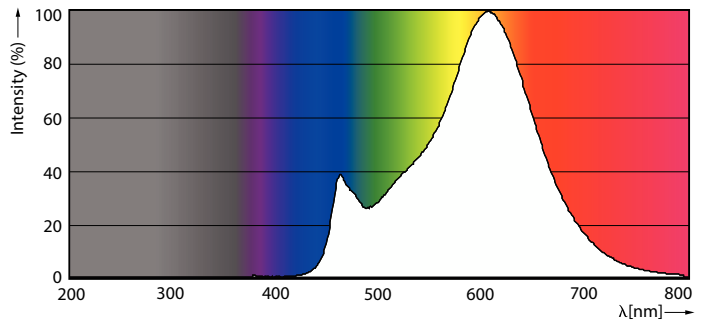

Spectral Power Distribution Colour - CorePro LEDBulbND10.5-100W E27A60 827FRG