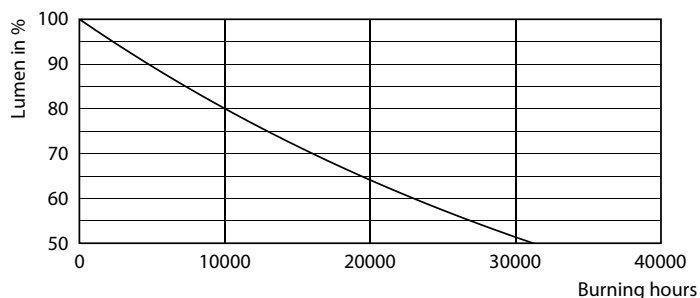

Dane produktu

Informacje ogólne	
Podstawa-nasadka	E27
Nominalny okres eksploatacji	15 000 h
Cykl Przelączania	20 000
Lighting Technology	LEDbulb
Wartość referencyjna pomiaru strumienia	Sphere
Okres gwarancji	2 lata
Dane techniczne oświetlenia	
Kod barwy	827 [CCT of 2700K]
Kąt rozsytu światła (Nom)	300 °
Strumień Świetlny	1 521 lm
Oznaczenie koloru	barwa ciepło-biała (WW)
Skorelowana temperatura barwowa (Nom)	2700 K
Skuteczność świetlna (znamionowa) (Nom)	144,00 lm/W
Jednorodność barw	<6
Wskaźnik oddawania barw (CRI)	80
LLMF At End Of Nominal Lifetime (Nom)	70 %

Szklane żarówki LED CorePro

Dane fotometryczne

Light Distribution Diagram - CorePro LEDBulbND10.5-100W E27A60 827FRG

Okres eksploatacji

Bulb A67 100W 1521lm 2700K E27 NDFrosted

Lumen Maintenance Diagram - CorePro LEDBulbND10.5-100W E27A60 827FRG