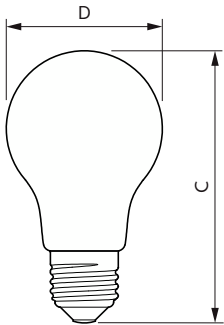

Szklane żarówki LED CorePro

Układy sterowania i ściemnianie

Z możliwością przyciemniania	Nie

Mechanika i korpus

Wykończenie żarówki	Matowy
Materiał żarówki	Szyba
Kształt bańki	A60
Waga netto (szt.)	0,030 kg

Certyfikaty i zastosowania

Klasa energooszczędności	D
Zużycie energii elektrycznej w kWh/1000 h	11 kWh
Numer rejestracji EPREL	387431
Znak CE	Tak
Zgodność z normą UE RoHS	Tak
EyeComfort	Tak
Wartość migotania (PstLM)	1
Wartość efektu stroboskopowego (SVM)	0,4
Zakres temperatury otoczenia	Od -20°C do +45°C

Warunki dotyczące zastosowań

Technologia bezprzewodowa	Nie dotyczy

Dane techniczne produktu

Nazwa produktu na zamówieniu	CorePro LEDBulbND10.5-100W E27A60 827FRG
Pełna nazwa produktu	CorePro LEDBulbND10.5-100W E27A60 827FRG
Full EOC	871951436128700
Kod zamówienia	36128700
Materiał Nr (12NC)	929002026402
Numerator – Liczba sztuk w opakowaniu	1
EAN/UPC – Produkt/opakowanie	8719514361287
Numerator – Packs per outer box	10
EAN/UPC – Opakowanie	8719514361294

Rysunki techniczne

Product	D	C
CorePro LEDBulbND10.5-100W E27A60 827FRG	60 mm	104 mm