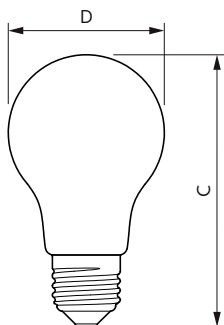

Dane produktu

Informacje ogólne		Photobiological safety according to EN 62471	
Podstawa-nasadka	E27	RG1	
Nominalny okres eksploatacji	15 000 h	Eksploatacja i połączenie elektryczne	
Cykl Przelączania	20 000	Częstotliwość linii	50 to 60 Hz
Lighting Technology	LEDbulb	Częstotliwość wejściowa	50 do 60 Hz
Wartość referencyjna pomiaru strumienia	Sphere	Zużycie energii	10,5 W
Okres gwarancji	2 lata	Lamp Current (Nom)	90 mA
Dane techniczne oświetlenia		Równoważna moc w watach	100 W
Kod barwy	840 [CCT of 4000K]	Czas uruchomienia (Nom)	0,4 s
Kąt rozsyłu światła (Nom)	300 °	Czas rozświetlania do osiągnięcia 60% maksymalnego strumienia światła	0.4 s
Strumień Świetlny	1 521 lm	Współczynnik mocy (ułamek)	0.52
Oznaczenie koloru	Chłodny biały (CW)	Napięcie (Nom)	230 V
Skorelowana temperatura barwowa (Nom)	4000 K	Temperatura	
Skuteczność świetlna (znamionowa) (Nom)	144,00 lm/W	Maksymalna temperatura obudowy (Nom)	55 °C
Jednorodność barw	<6		
Wskaźnik oddawania barw (CRI)	80		
LLMF At End Of Nominal Lifetime (Nom)	70 %		

Rysunki techniczne

Product	D	C
CorePro LEDBulb10.5-100W E27 A60 840 FRG	60 mm	104 mm

Dane fotometryczne

Spectral Power Distribution Colour - CorePro LEDBulb10.5-100W E27 A60 840 FRG

Light Distribution Diagram - CorePro LEDBulb10.5-100W E27 A60 840 FRG