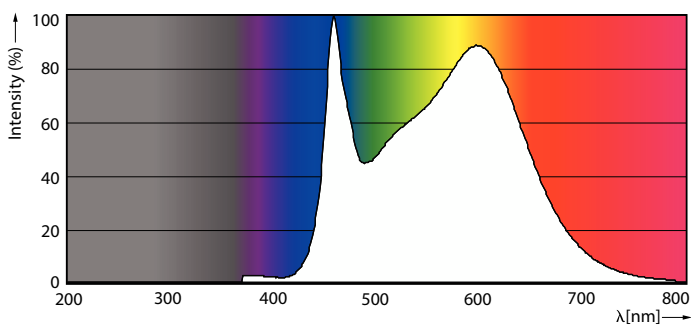

Dane fotometryczne

Spectral Power Distribution Colour - CorePro LEDBulb10.5-100W E27 A60 840 FRG