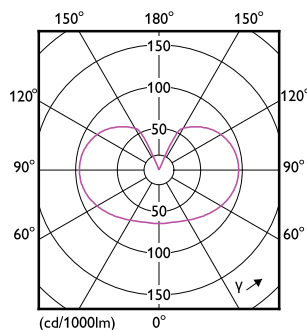

Dane produktu

Informacje ogólne		Photobiological safety according to EN 62471	
Podstawa-nasadka	E27	RG1	
Nominalny okres eksploatacji	15 000 h	Eksploatacja i połączenie elektryczne	
Cykl Przelączania	20 000	Częstotliwość linii	50 to 60 Hz
Lighting Technology	LEDbulb	Częstotliwość wejściowa	50 do 60 Hz
Wartość referencyjna pomiaru strumienia	Sphere	Zużycie energii	10,5 W
Okres gwarancji	2 lata	Lamp Current (Nom)	90 mA
Dane techniczne oświetlenia		Równoważna moc w watach	100 W
Kod barwy	840 [CCT of 4000K]	Czas uruchomienia (Nom)	0,4 s
Kąt rozsyłu światła (Nom)	300 °	Czas rozświetlania do osiągnięcia 60% maksymalnego strumienia światła	0.4 s
Strumień Świetlny	1 521 lm	Współczynnik mocy (ułamek)	0.52
Oznaczenie koloru	Chłodny biały (CW)	Napięcie (Nom)	230 V
Skorelowana temperatura barwowa (Nom)	4000 K	Temperatura	
Skuteczność świetlna (znamionowa) (Nom)	144,00 lm/W	Maksymalna temperatura obudowy (Nom)	55 °C
Jednorodność barw	<6		
Wskaźnik oddawania barw (CRI)	80		
LLMF At End Of Nominal Lifetime (Nom)	70 %		

Rysunki techniczne

Product	D	C
CorePro LEDBulb10.5-100W E27 A60 840 FRG	60 mm	104 mm

Dane fotometryczne

Spectral Power Distribution Colour - CorePro LEDBulb10.5-100W E27 A60 840 FRG

Light Distribution Diagram - CorePro LEDBulb10.5-100W E27 A60 840 FRG