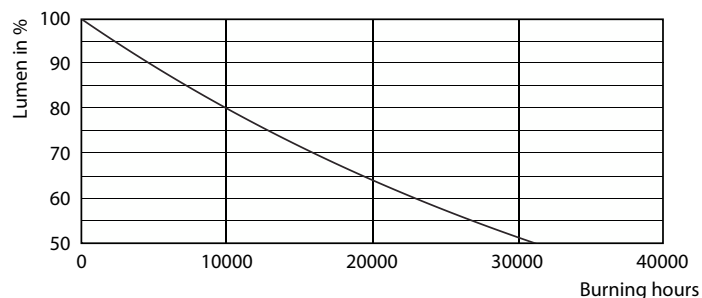

Dane produktu

Informacje ogólne	
Podstawa-nasadka	E27
Nominalny okres eksploatacji	15 000 h
Cykl Przelączania	20 000
Lighting Technology	LEDbulb
Wartość referencyjna pomiaru strumienia	Sphere
Okres gwarancji	2 lata
Dane techniczne oświetlenia	
Kod barwy	827 [CCT of 2700K]
Kąt rozsyłu światła (Nom)	300 °
Strumień Świetlny	806 lm
Oznaczenie koloru	barwa ciepło-biała (WW)
Skorelowana temperatura barwowa (Nom)	2700 K
Skuteczność świetlna (znamionowa) (Nom)	115,00 lm/W
Jednorodność barw	<6
Wskaźnik oddawania barw (CRI)	80
LLMF At End Of Nominal Lifetime (Nom)	70 %

Szklane żarówki LED CorePro

Dane fotometryczne

Light Distribution Diagram - CorePro LEDBulbND 7-60W E27 ST64 827CL G

Okres eksploatacji

Life Expectancy Diagram

Lumen Maintenance Diagram - CorePro LEDBulbND 7-60W E27 ST64 827CL G