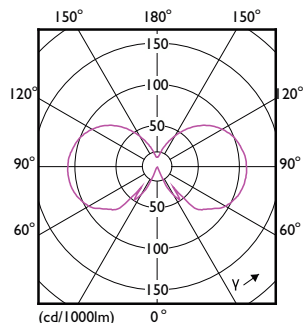

Szklane żarówki LED CorePro

Dane fotometryczne

Light Distribution Diagram - CorePro LEDBulbND 7-60W E27 ST64 827CL G