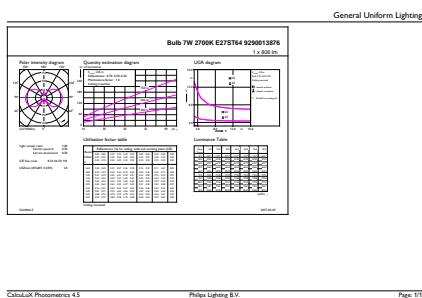

Rysunki techniczne

Product	D	C
CorePro LEDBulbND 7-60W E27 ST64 827CL G	64 mm	140 mm

Dane fotometryczne

General uniform lighting - CorePro LEDBulbND 7-60W E27 ST64 827CL G

Spectral Power Distribution Colour - CorePro LEDBulbND 7-60W E27 ST64 827CL G