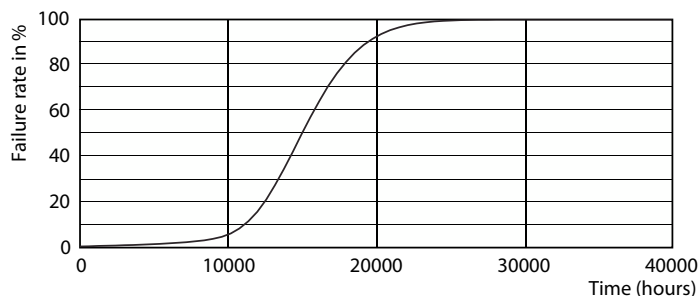

Okres eksploatacji

Life Expectancy Diagram