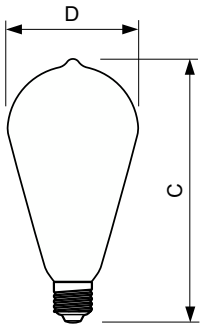

Szklane żarówki LED CorePro

Układy sterowania i ściemnianie

Z możliwością przyciemniania	Nie
------------------------------	-----

Mechanika i korpus

Wykończenie żarówki	Przezroczyste
Materiał żarówki	Szyba
Kształt bańki	ST64
Waga netto (szt.)	0,048 kg

Rysunki techniczne

Product	D	C
CorePro LEDBulbND 7-60W E27 ST64 827CL G	64 mm	140 mm

Dane fotometryczne

General uniform lighting - CorePro LEDBulbND 7-60W E27 ST64 827CL G

Spectral Power Distribution Colour - CorePro LEDBulbND 7-60W E27 ST64 827CL G