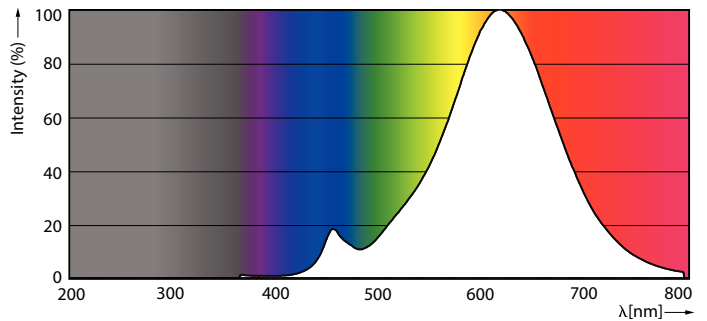

Dane fotometryczne

Spectral Power Distribution Colour - CorePro LEDBulbND 7-60W E27 ST64 827CL G