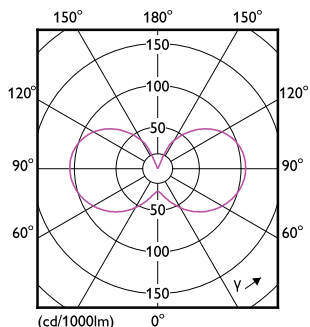

Szklane świece i bańki LED CorePro

Dane fotometryczne

Light Distribution Diagram - CorePro LEDLusterND6.5-60W P45 E14840FRG