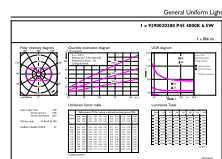

General uniform lighting - CorePro LEDLusterND6.5-60W P45 E14840FRG