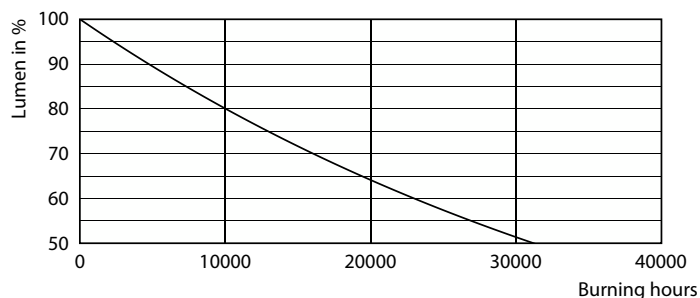

Okres eksploatacji

Lumen Maintenance Diagram - CorePro LEDLusterND6.5-60W P45 E14840FRG