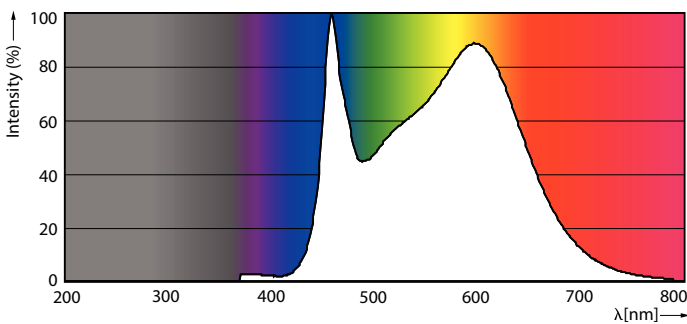

Dane fotometryczne

Spectral Power Distribution Colour - CorePro LEDLusterND6.5-60W P45 E14840FRG

General uniform lighting - CorePro LEDLusterND6.5-60W P45 E14840FRG