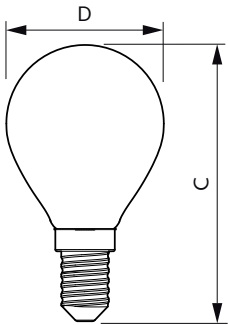

Szklane świece i bańki LED CorePro

Układy sterowania i ściemnianie

Z możliwością przyciemniania	Nie

Mechanika i korpus

Wykończenie żarówki	Matowy
Materiał żarówki	Szyba
Kształt bańki	P45
Waga netto (szt.)	0,014 kg

Certyfikaty i zastosowania

Klasa energooszczędności	E
Zużycie energii elektrycznej w kWh/1000 h	7 kWh
Numer rejestracji EPREL	1825185
Znak CE	Tak
Zgodność z normą UE RoHS	Tak
EyeComfort	Tak
Wartość migotania (PstLM)	1
Wartość efektu stroboskopowego (SVM)	0,4
Zakres temperatury otoczenia	Od -20°C do +45°C

Warunki dotyczące zastosowań

Technologia bezprzewodowa	Nie dotyczy

Dane techniczne produktu

Nazwa produktu na zamówieniu	CorePro LEDLusterND6.5-60W P45 E14840FRG
Pełna nazwa produktu	CorePro LEDLusterND6.5-60W P45 E14840FRG
Full EOC	871951434762500
Kod zamówienia	34762500
Materiał Nr (12NC)	929002028892
Numerator – Liczba sztuk w opakowaniu	1
EAN/UPC – Produkt/opakowanie	8719514347625
Numerator - Packs per outer box	10
EAN/UPC – Opakowanie	8719514347632

Rysunki techniczne

Product	D	C
CorePro LEDLusterND6.5-60W P45 E14840FRG	45 mm	80 mm