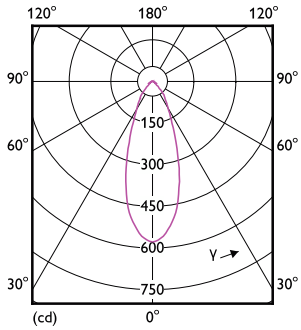

Rysunki techniczne

Product	D	C
CoreProLEDspot ND 4-60W R80 E27 827 36D	80 mm	112 mm

Dane fotometryczne

Accent Lighting Spots – CoreProLEDspot ND 4-60W R80 E27 827 36D

Spectral Power Distribution Colour – CoreProLEDspot ND 4-60W R80 E27 827 36D

Reflektory punktowe LED CorePro

Dane fotometryczne

Light Distribution Diagram - CoreProLEDspot ND 4-60W R80 E27 827 36D

Okres eksploatacji

Lumen Maintenance Diagram - CoreProLEDspot ND 4-60W R80 E27 827 36D