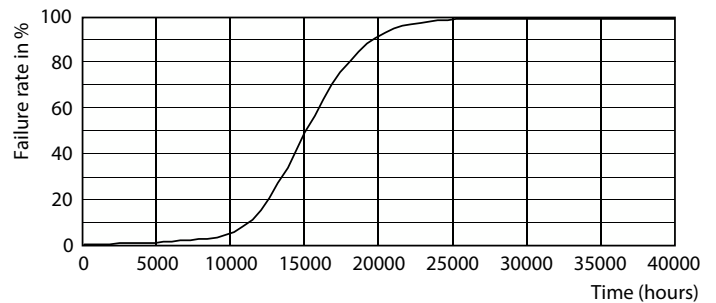

Dane produktu

Informacje ogólne	
Podstawa-nasadka	E27
Nominalny okres eksploatacji	15 000 h
Cykl Przelączania	50 000
Lighting Technology	LEDspot
Wartość referencyjna pomiaru strumienia	Narrow Cone
Okres gwarancji	2 lata
Dane techniczne oświetlenia	
Kod barwy	827 [CCT of 2700K]
Kąt rozsyłu światła (Nom)	36 °
Strumień Świetlny	345 lm
Światłość (Nom)	620 cd
Oznaczenie koloru	barwa ciepło-biała (WW)
Skorelowana temperatura barwowa (Nom)	2700 K
Skuteczność świetlna (znamionowa) (Nom)	86,00 lm/W
Jednorodność barw	<6
Wskaźnik oddawania barw (CRI)	80
LLMF At End Of Nominal Lifetime (Nom)	70 %

Reflektory punktowe LED CorePro

Dane fotometryczne

Light Distribution Diagram - CoreProLEDspot ND 4-60W R80 E27 827 36D

Okres eksploatacji

Lumen Maintenance Diagram - CoreProLEDspot ND 4-60W R80 E27 827 36D