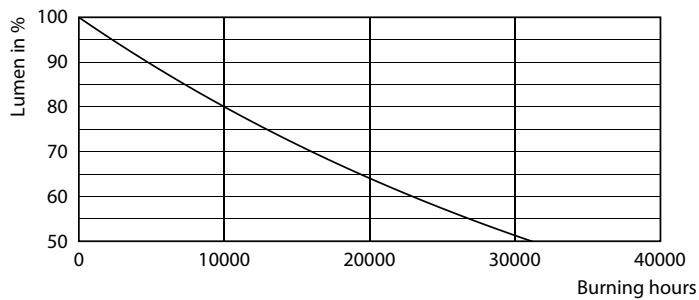

Okres eksploatacji

Lumen Maintenance Diagram - CoreProLEDspot ND 4-60W R80 E27 827 36D