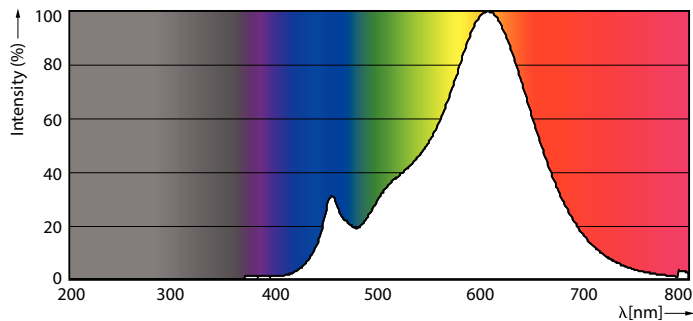

Accent Lighting Spots – CoreProLEDspot ND 4-60W R80 E27 827 36D

Spectral Power Distribution Colour – CoreProLEDspot ND 4-60W R80 E27 827 36D