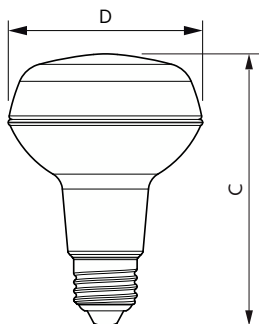

Reflektory punktowe LED CorePro

Układy sterowania i ściemnianie	
Z możliwością przyciemniania	Nie
Mechanika i korpus	
Wykończenie żarówki	Przezroczyste
Materiał żarówki	Plastik
Kształt bańki	R80
Waga netto (szt.)	0,144 kg
Certyfikaty i zastosowania	
Klasa energooszczędności	F
Odpowiednie do oświetlania akcentującego	Tak
Zużycie energii elektrycznej w kWh/1000 h	4 kWh
Numer rejestracji EPREL	397645
Znak CE	Tak
Zgodność z normą UE RoHS	Tak
EyeComfort	Tak
Wartość migotania (PstLM)	1
Wartość efektu stroboskopowego (SVM)	0,4

Zakres temperatury otoczenia	Od -20°C do +45°C
Warunki dotyczące zastosowań	
Technologia bezprzewodowa	Nie dotyczy
Dane techniczne produktu	
Nazwa produktu na zamówieniu	CoreProLEDspot ND 4-60W R80 E27 827 36D
Pełna nazwa produktu	CoreProLEDspot ND 4-60W R80 E27 827 36D
Full EOC	871869681183200
Kod zamówienia	81183200
Materiał Nr (12NC)	929001891502
Numerator – Liczba sztuk w opakowaniu	1
EAN/UPC – Produkt/opakowanie	8718696811832
Numerator - Packs per outer box	6
EAN/UPC – Opakowanie	8718696811849

Rysunki techniczne

Product	D	C
CoreProLEDspot ND 4-60W R80 E27 827 36D	80 mm	112 mm