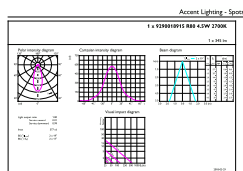

Dane fotometryczne

Accent Lighting Spots – CoreProLEDspot ND 4-60W R80 E27 827 36D

Spectral Power Distribution Colour – CoreProLEDspot ND 4-60W R80 E27 827 36D