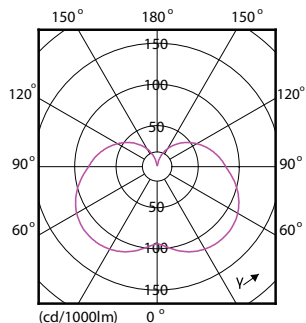

Rysunki techniczne

Product	D	C
CorePro LED Stick ND 9.5-75W T38 E27 840	37,2 mm	114,3 mm

Dane fotometryczne

Spectral Power Distribution Colour - CorePro LED Stick ND 9.5-75W T38 E27 840

General uniform lighting - CorePro LED Stick ND 9.5-75W T38 E27 840

Specjalne lampy LED CorePro z tworzywa sztucznego

Dane fotometryczne

Light Distribution Diagram - CorePro LED Stick ND 9.5-75W T38 E27 840

Okres eksploatacji

68W E27 Stick FR

Lumen Maintenance Diagram - CorePro LED Stick ND 9.5-75W T38 E27 840