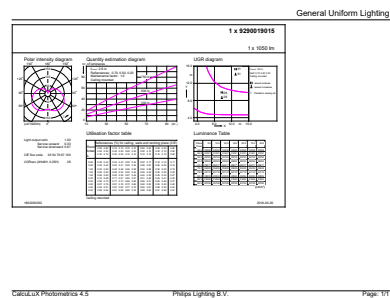

Dane produktu

Informacje ogólne		LLMF At End Of Nominal Lifetime (Nom)		70 %	
Podstawa-nasadka	E27	Photobiological safety according to EN 62471		RG1	
Nominalny okres eksploatacji	15 000 h	Eksploatacja i połączenie elektryczne			
Cykl Przełączania	50 000	Częstotliwość linii	50 to 60 Hz		
Lighting Technology	LEDbulb	Częstotliwość wejściowa	50 do 60 Hz		
Wartość referencyjna pomiaru strumienia	Sphere	Zużycie energii	9,5 W		
Okres gwarancji	2 lata	Lamp Current (Nom)	84 mA		
Dane techniczne oświetlenia		Równoważna moc w watach	75 W		
Kod barwy	840 [CCT of 4000K]	Czas uruchomienia (Nom)	0,5 s		
Kąt rozsyłu światła (Nom)	240 °	Czas rozświetlania do osiągnięcia 60% maksymalnego strumienia światła	0.5 s		
Strumień Świetlny	1 050 lm	Współczynnik mocy (ułamek)	0.51		
Oznaczenie koloru	Chłodny biały (CW)	Napięcie (Nom)	220-240 V		
Skorelowana temperatura barwowa (Nom)	4000 K				
Skuteczność świetlna (znamionowa) (Nom)	110,00 lm/W				
Jednorodność barw	<6				
Wskaźnik oddawania barw (CRI)	80				

Rysunki techniczne

Product	D	C
CorePro LED Stick ND 9.5-75W T38 E27 840	37,2 mm	114,3 mm

Dane fotometryczne

Spectral Power Distribution Colour - CorePro LED Stick ND 9.5-75W T38 E27 840

General uniform lighting - CorePro LED Stick ND 9.5-75W T38 E27 840

Specjalne lampy LED CorePro z tworzywa sztucznego

Dane fotometryczne

Light Distribution Diagram - CorePro LED Stick ND 9.5-75W T38 E27 840

Okres eksploatacji

68W E27 Stick FR

Lumen Maintenance Diagram - CorePro LED Stick ND 9.5-75W T38 E27 840