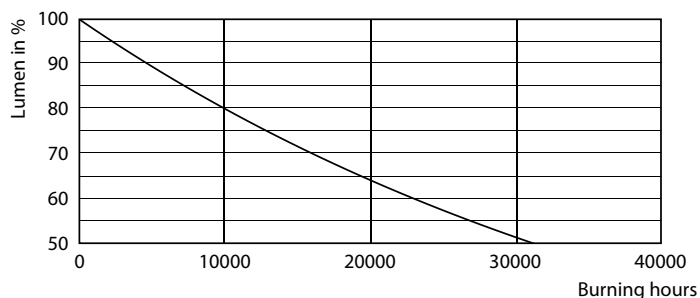

Dane produktu

Informacje ogólne		LLMF At End Of Nominal Lifetime (Nom)		70 %	
Podstawa-nasadka	E27	Photobiological safety according to EN 62471		RG1	
Nominalny okres eksploatacji	15 000 h	Eksploatacja i połączenie elektryczne			
Cykl Przełączania	50 000	Częstotliwość linii	50 to 60 Hz		
Lighting Technology	LEDbulb	Częstotliwość wejściowa	50 do 60 Hz		
Wartość referencyjna pomiaru strumienia	Sphere	Zużycie energii	9,5 W		
Okres gwarancji	2 lata	Lamp Current (Nom)	84 mA		
Dane techniczne oświetlenia		Równoważna moc w watach	75 W		
Kod barwy	840 [CCT of 4000K]	Czas uruchomienia (Nom)	0,5 s		
Kąt rozsyłu światła (Nom)	240 °	Czas rozświetlania do osiągnięcia 60% maksymalnego strumienia światła	0.5 s		
Strumień Świetlny	1 050 lm	Współczynnik mocy (ułamek)	0.51		
Oznaczenie koloru	Chłodny biały (CW)	Napięcie (Nom)	220-240 V		
Skorelowana temperatura barwowa (Nom)	4000 K				
Skuteczność świetlna (znamionowa) (Nom)	110,00 lm/W				
Jednorodność barw	<6				
Wskaźnik oddawania barw (CRI)	80				

Specjalne lampy LED CorePro z tworzywa sztucznego

Dane fotometryczne

Light Distribution Diagram - CorePro LED Stick ND 9.5-75W T38 E27 840

Okres eksploatacji

68W E27 Stick FR

Lumen Maintenance Diagram - CorePro LED Stick ND 9.5-75W T38 E27 840