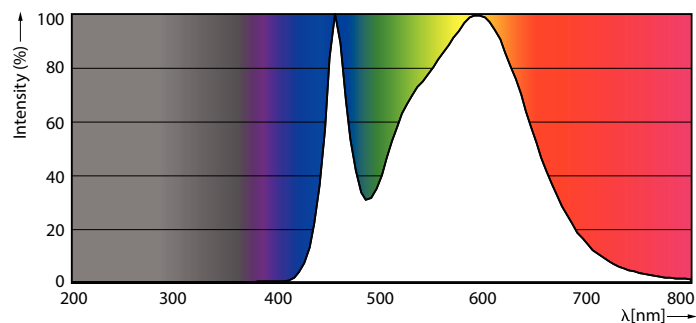

Dane fotometryczne

Spectral Power Distribution Colour - CorePro LED Stick ND 9.5-75W T38 E27 840