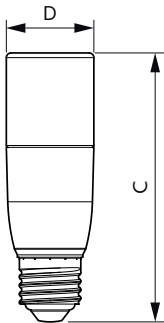

Dane produktu

Informacje ogólne		LLMF At End Of Nominal Lifetime (Nom)		70 %	
Podstawa-nasadka	E27	Photobiological safety according to EN 62471		RG1	
Nominalny okres eksploatacji	15 000 h	Eksploatacja i połączenie elektryczne			
Cykl Przełączania	50 000	Częstotliwość linii	50 to 60 Hz		
Lighting Technology	LEDbulb	Częstotliwość wejściowa	50 do 60 Hz		
Wartość referencyjna pomiaru strumienia	Sphere	Zużycie energii	9,5 W		
Okres gwarancji	2 lata	Lamp Current (Nom)	84 mA		
Dane techniczne oświetlenia		Równoważna moc w watach	75 W		
Kod barwy	840 [CCT of 4000K]	Czas uruchomienia (Nom)	0,5 s		
Kąt rozsyłu światła (Nom)	240 °	Czas rozświetlania do osiągnięcia 60% maksymalnego strumienia światła	0.5 s		
Strumień Świetlny	1 050 lm	Współczynnik mocy (ułamek)	0.51		
Oznaczenie koloru	Chłodny biały (CW)	Napięcie (Nom)	220-240 V		
Skorelowana temperatura barwowa (Nom)	4000 K				
Skuteczność świetlna (znamionowa) (Nom)	110,00 lm/W				
Jednorodność barw	<6				
Wskaźnik oddawania barw (CRI)	80				

Specjalne lampy LED CorePro z tworzywa sztucznego

Temperatura	
Maksymalna temperatura obudowy (Nom)	85 °C
Układy sterowania i ściemnianie	
Z możliwością przyciemniania	Nie
Mechanika i korpus	
Wykończenie żarówki	Matowy
Materiał żarówki	Plastik
Kształt bańki	Podłużne
Waga netto (szt.)	0,042 kg
Certyfikaty i zastosowania	
Klasa energooszczędności	E
Zużycie energii elektrycznej w kWh/1000 h	10 kWh
Numer rejestracji EPREL	415170
Znak CE	Tak
Zgodność z normą UE RoHS	Tak
EyeComfort	Tak
Wartość migotania (PstLM)	1
Wartość efektu stroboskopowego (SVM)	0,4

Rysunki techniczne

Product	D	C
CorePro LED Stick ND 9.5-75W T38 E27 840	37,2 mm	114,3 mm

Dane fotometryczne

Spectral Power Distribution Colour - CorePro LED Stick ND 9.5-75W T38 E27 840

General uniform lighting - CorePro LED Stick ND 9.5-75W T38 E27 840