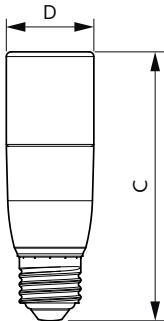

Dane produktu

Informacje ogólne		Wskaźnik oddawania barw (CRI)	
Podstawa-nasadka	E27		80
Nominalny okres eksploatacji	15 000 h	LLMF At End Of Nominal Lifetime (Nom)	70 %
Cykl Przetwarzania	50 000	Photobiological safety according to EN 62471	RG1
Lighting Technology	LEDbulb	Eksploatacja i połączenie elektryczne	
Wartość referencyjna pomiaru strumienia	Sphere	Częstotliwość linii	50 to 60 Hz
Okres gwarancji	2 lata	Częstotliwość wejściowa	50 do 60 Hz
Dane techniczne oświetlenia		Zużycie energii	9,5 W
Kod barwy	840 [CCT of 4000K]	Lamp Current (Nom)	84 mA
Kąt rozsyłu światła (Nom)	240 °	Równoważna moc w watach	75 W
Strumień Świetlny	1 050 lm	Czas uruchomienia (Nom)	0,5 s
Oznaczenie koloru	Chłodny biały (CW)	Czas rozświetlania do osiągnięcia 60% maksymalnego strumienia światła	0,5 s
Skorelowana temperatura barwowa (Nom)	4000 K	Współczynnik mocy (ułamek)	0,51
Skuteczność świetlna (znamionowa) (Nom)	110,00 lm/W	Napięcie (Nom)	220-240 V
Jednorodność barw	<6		

Specjalne lampy LED CorePro z tworzywa sztucznego

Temperatura	
Maksymalna temperatura obudowy (Nom)	85 °C
Układy sterowania i ściemnianie	
Z możliwością przyciemniania	Nie
Mechanika i korpus	
Wykończenie żarówki	Matowy
Materiał żarówki	Plastik
Kształt bańki	Podłużne
Waga netto (szt.)	0,042 kg
Certyfikaty i zastosowania	
Klasa energooszczędności	E
Zużycie energii elektrycznej w kWh/1000 h	10 kWh
Numer rejestracji EPREL	415170
Znak CE	Tak
Zgodność z normą UE RoHS	Tak
EyeComfort	Tak
Wartość migotania (PstLM)	1

Rysunki techniczne

Product	D	C
CorePro LED Stick ND 9.5-75W T38 E27 840	37,2 mm	114,3 mm

Dane fotometryczne

Spectral Power Distribution Colour - CorePro LED Stick ND 9.5-75W T38 E27 840

General uniform lighting - CorePro LED Stick ND 9.5-75W T38 E27 840