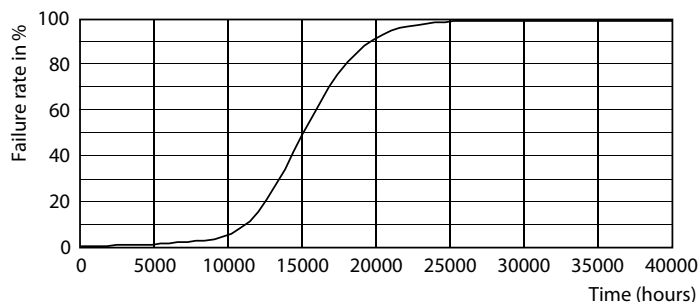

Okres eksploatacji

68W E27 Stick FR