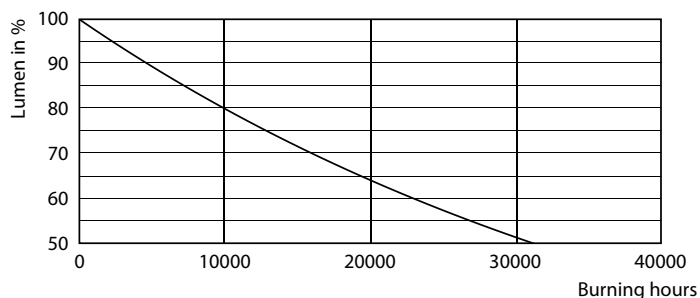

Dane produktu

Informacje ogólne		Wskaźnik oddawania barw (CRI)	
Podstawa-nasadka	E27		80
Nominalny okres eksploatacji	15 000 h	LLMF At End Of Nominal Lifetime (Nom)	70 %
Cykl Przetwarzania	50 000	Photobiological safety according to EN 62471	RG1
Lighting Technology	LEDbulb	Eksploatacja i połączenie elektryczne	
Wartość referencyjna pomiaru strumienia	Sphere	Częstotliwość linii	50 to 60 Hz
Okres gwarancji	2 lata	Częstotliwość wejściowa	50 do 60 Hz
Dane techniczne oświetlenia		Zużycie energii	9,5 W
Kod barwy	840 [CCT of 4000K]	Lamp Current (Nom)	84 mA
Kąt rozsyłu światła (Nom)	240 °	Równoważna moc w watach	75 W
Strumień Świetlny	1 050 lm	Czas uruchomienia (Nom)	0,5 s
Oznaczenie koloru	Chłodny biały (CW)	Czas rozświetlania do osiągnięcia 60% maksymalnego strumienia światła	0,5 s
Skorelowana temperatura barwowa (Nom)	4000 K	Współczynnik mocy (ułamek)	0,51
Skuteczność świetlna (znamionowa) (Nom)	110,00 lm/W	Napięcie (Nom)	220-240 V
Jednorodność barw	<6		

Specjalne lampy LED CorePro z tworzywa sztucznego

Dane fotometryczne

Light Distribution Diagram - CorePro LED Stick ND 9.5-75W T38 E27 840

Okres eksploatacji

68W E27 Stick FR

Lumen Maintenance Diagram - CorePro LED Stick ND 9.5-75W T38 E27 840