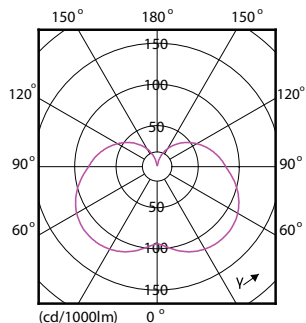

Specjalne lampy LED CorePro z tworzywa sztucznego

Dane fotometryczne

Light Distribution Diagram - CorePro LED Stick ND 9.5-75W T38 E27 840