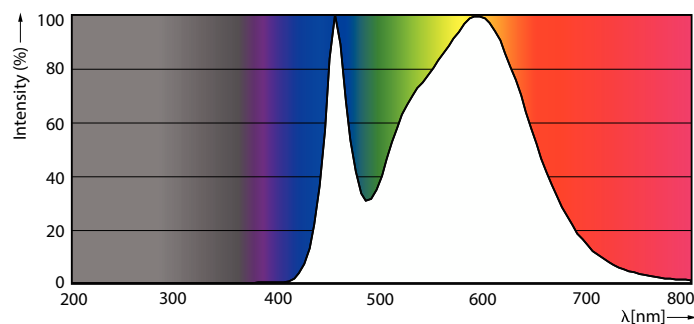

Dane fotometryczne

Spectral Power Distribution Colour - CorePro LED Stick ND 9.5-75W T38 E27 840