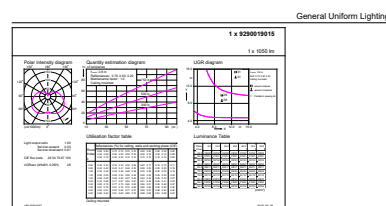

Dane produktu

Informacje ogólne		Wskaźnik oddawania barw (CRI)	
Podstawa-nasadka	E27		80
Nominalny okres eksploatacji	15 000 h	LLMF At End Of Nominal Lifetime (Nom)	70 %
Cykl Przetwarzania	50 000	Photobiological safety according to EN 62471	RG1
Lighting Technology	LEDbulb	Eksploatacja i połączenie elektryczne	
Wartość referencyjna pomiaru strumienia	Sphere	Częstotliwość linii	50 to 60 Hz
Okres gwarancji	2 lata	Częstotliwość wejściowa	50 do 60 Hz
Dane techniczne oświetlenia		Zużycie energii	9,5 W
Kod barwy	840 [CCT of 4000K]	Lamp Current (Nom)	84 mA
Kąt rozsyłu światła (Nom)	240 °	Równoważna moc w watach	75 W
Strumień Świetlny	1 050 lm	Czas uruchomienia (Nom)	0,5 s
Oznaczenie koloru	Chłodny biały (CW)	Czas rozświetlania do osiągnięcia 60% maksymalnego strumienia światła	0,5 s
Skorelowana temperatura barwowa (Nom)	4000 K	Współczynnik mocy (ułamek)	0,51
Skuteczność świetlna (znamionowa) (Nom)	110,00 lm/W	Napięcie (Nom)	220-240 V
Jednorodność barw	<6		

Rysunki techniczne

Product	D	C
CorePro LED Stick ND 9.5-75W T38 E27 840	37,2 mm	114,3 mm

Dane fotometryczne

Spectral Power Distribution Colour - CorePro LED Stick ND 9.5-75W T38 E27 840

General uniform lighting - CorePro LED Stick ND 9.5-75W T38 E27 840