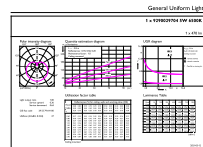

Dane fotometryczne

Light Distribution Diagram - CorePro lustre ND 5-40W E14 865 P45 FR

General uniform lighting - CorePro lustre ND 5-40W E14 865 P45 FR