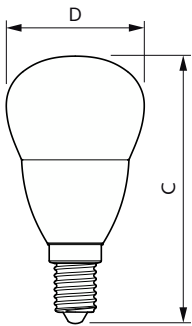

CorePro LEDcandle

Waga netto (szt.)	0,020 kg
Certyfikaty i zastosowania	
Klasa energooszczędności	F
Zużycie energii elektrycznej w kWh/1000 h	5 kWh
Numer rejestracji EPREL	453205
Znak CE	Tak
Zgodność z normą UE RoHS	Tak
EyeComfort	Tak
Wartość migotania (PstLM)	1
Wartość efektu stroboskopowego (SVM)	0,4
Zakres temperatury otoczenia	Od -20°C do +45°C
Warunki dotyczące zastosowań	
Technologia bezprzewodowa	Nie dotyczy

Dane techniczne produktu

Nazwa produktu na zamówieniu	CorePro lustre ND 5-40W E14 865 P45 FR
Pełna nazwa produktu	CorePro lustre ND 5-40W E14 865 P45 FR
Full EOC	871951431272200
Kod zamówienia	31272200
Materiał Nr (12NC)	929002970402
Numerator – Liczba sztuk w opakowaniu	1
EAN/UPC – Produkt/opakowanie	8719514312722
Numerator – Packs per outer box	10
EAN/UPC – Opakowanie	8719514312739

Rysunki techniczne

Product	D	C
CorePro lustre ND 5-40W E14 865 P45 FR	45 mm	88 mm