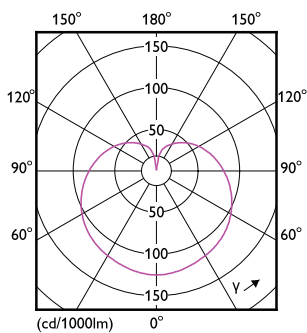

Dane fotometryczne

Light Distribution Diagram - CorePro lustre ND 5-40W E14 865 P45 FR

General uniform lighting - CorePro lustre ND 5-40W E14 865 P45 FR