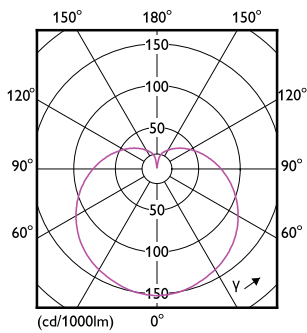

Dane produktu

Informacje ogólne	
Podstawa-nasadka	E27
Nominalny okres eksploatacji	15 000 h
Cykl Przetężania	50 000
Lighting Technology	LEDbulb
Wartość referencyjna pomiaru strumienia	Sphere
Okres gwarancji	2 lata
Dane techniczne oświetlenia	
Kod barwy	827 [CCT of 2700K]
Strumień Świetlny	806 lm
Oznaczenie koloru	barwa ciepło-biała (WW)
Skorelowana temperatura barwowa (Nom)	2700 K
Skuteczność świetlna (znamionowa) (Nom)	115,00 lm/W
Jednorodność barw	<6
Wskaźnik oddawania barw (CRI)	80
LLMF At End Of Nominal Lifetime (Nom)	70 %
Photobiological safety according to EN 62471	RG1
Eksploatacja i połączenie elektryczne	
Częstotliwość linii	50 to 60 Hz

CorePro LEDcandle

Waga netto (szt.)	0,028 kg
-------------------	----------

Certyfikaty i zastosowania

Klasa energooszczędności	E
Zużycie energii elektrycznej w kWh/1000 h	7 kWh
Numer rejestracji EPREL	453213
Znak CE	Tak
Zgodność z normą UE RoHS	Tak
EyeComfort	Tak
Wartość migotania (PstLM)	1
Wartość efektu stroboskopowego (SVM)	0,4
Zakres temperatury otoczenia	Od -20°C do +45°C

Warunki dotyczące zastosowań

Technologia bezprzewodowa	Nie dotyczy
---------------------------	-------------

Dane techniczne produktu

Nazwa produktu na zamówieniu	CorePro lustre ND 7-60W E27 827 P48 FR
Pełna nazwa produktu	CorePro lustre ND 7-60W E27 827 P48 FR
Full EOC	871951431302600
Kod zamówienia	31302600
Materiał Nr (12NC)	929002973002
Numerator – Liczba sztuk w opakowaniu	1
EAN/UPC – Produkt/opakowanie	8719514313026
Numerator – Packs per outer box	10
EAN/UPC – Opakowanie	8719514313033

Rysunki techniczne

Product	D	C
CorePro lustre ND 7-60W E27 827 P48 FR	48 mm	95 mm

Dane fotometryczne

Light Distribution Diagram - CorePro lustre ND 7-60W E27 827 P48 FR

Spectral Power Distribution Colour - CorePro lustre ND 7-60W E27 827 P48 FR