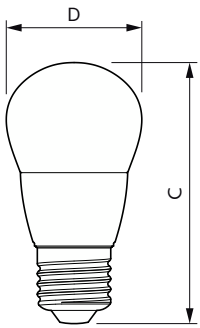

Rysunki techniczne

Product	D	C
CorePro lustre ND 7-60W E27 827 P48 FR	48 mm	95 mm

Dane fotometryczne

Light Distribution Diagram - CorePro lustre ND 7-60W E27 827 P48 FR

Spectral Power Distribution Colour - CorePro lustre ND 7-60W E27 827 P48 FR