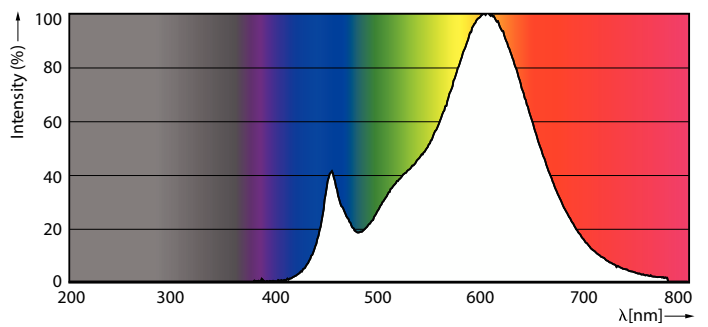

Dane produktu

Informacje ogólne	
Podstawa-nasadka	E27
Nominalny okres eksploatacji	15 000 h
Cykl Przetężania	50 000
Lighting Technology	LEDbulb
Wartość referencyjna pomiaru strumienia	Sphere
Okres gwarancji	2 lata
Dane techniczne oświetlenia	
Kod barwy	827 [CCT of 2700K]
Strumień Świetlny	806 lm
Oznaczenie koloru	barwa ciepło-biała (WW)
Skorelowana temperatura barwowa (Nom)	2700 K
Skuteczność świetlna (znamionowa) (Nom)	115,00 lm/W
Jednorodność barw	<6
Wskaźnik oddawania barw (CRI)	80
LLMF At End Of Nominal Lifetime (Nom)	70 %
Photobiological safety according to EN 62471	RG1
Eksploatacja i połączenie elektryczne	
Częstotliwość linii	50 to 60 Hz

CorePro LEDcandle

Waga netto (szt.)	0,028 kg
-------------------	----------

Certyfikaty i zastosowania

Klasa energooszczędności	E
Zużycie energii elektrycznej w kWh/1000 h	7 kWh
Numer rejestracji EPREL	453213
Znak CE	Tak
Zgodność z normą UE RoHS	Tak
EyeComfort	Tak
Wartość migotania (PstLM)	1
Wartość efektu stroboskopowego (SVM)	0,4
Zakres temperatury otoczenia	Od -20°C do +45°C

Rysunki techniczne

Product	D	C
CorePro lustre ND 7-60W E27 827 P48 FR	48 mm	95 mm

Dane fotometryczne

Light Distribution Diagram - CorePro lustre ND 7-60W E27 827 P48 FR

Spectral Power Distribution Colour - CorePro lustre ND 7-60W E27 827 P48 FR