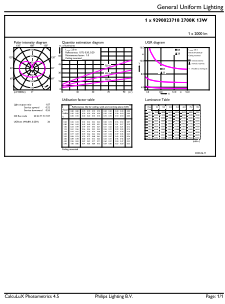

Warunki dotyczące zastosowań

| | |
|---|----|
| czy można go stosować w oprawach zamkniętych? | No |
|---|----|

Dane techniczne produktu

| | |
|---------------------------------------|---|
| Nazwa produktu na zamówieniu | CorePro LEDBulbND 120W E27 A67 827 FR G |
| Pełna nazwa produktu | CorePro LEDBulbND 120W E27 A67 827 FR G |
| Full EOC | 871951434653600 |
| Kod zamówienia | 34653600 |
| Materiał Nr (12NC) | 929002371802 |
| Numerator – Liczba sztuk w opakowaniu | 1 |
| EAN/UPC – Produkt/opakowanie | 8719514346536 |
| Numerator - Packs per outer box | 10 |
| EAN/UPC – Opakowanie | 8719514346543 |

Rysunki techniczne

| Product | D | C |
|---|-------|--------|
| CorePro LEDBulbND 120W E27 A67 827 FR G | 70 mm | 121 mm |

Szklane żarówki Corepro zapewniające mocny strumień świetlny

Dane fotometryczne

General uniform lighting - CorePro LEDBulbND 120W E27 A67 827 FR G