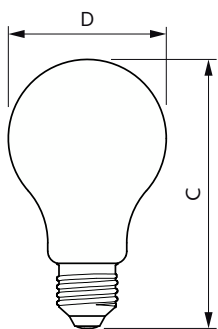

Eksploatacja i połączenie elektryczne

Częstotliwość linii	50 to 60 Hz
Częstotliwość wejściowa	50 do 60 Hz
Zużycie energii	13 W
Lamp Current (Nom)	120 mA
Równoważna moc w watach	120 W
Czas uruchomienia (Nom)	0,5 s
Czas rozświetlania do osiągnięcia 60% maksymalnego strumienia światła	0,5 s
Współczynnik mocy (ułamek)	0,51
Napięcie (Nom)	220-240 V

Temperatura

Maksymalna temperatura obudowy (Nom)	60 °C

Układy sterowania i ściemnianie

Z możliwością przyciemniania	Nie

Mechanika i korpus

Wykończenie żarówki	Matowy
Materiał żarówki	Szyba
Kształt bańki	A67
Waga netto (szt.)	0,040 kg

Certyfikaty i zastosowania

Klasa energooszczędności	D

Zużycie energii elektrycznej w kWh/1000 h	13 kWh
Numer rejestracji EPREL	374902
Znak CE	Tak
Zgodność z normą UE RoHS	Tak
EyeComfort	Tak
Wartość migotania (PstLM)	1
Wartość efektu stroboskopowego (SVM)	0,4
Zakres temperatury otoczenia	Od -20°C do +45°C

Warunki dotyczące zastosowań

czy można go stosować w oprawach zamkniętych?	No

Dane techniczne produktu

Nazwa produktu na zamówieniu	CorePro LEDBulbND 120W E27 A67 827 FR G
Pełna nazwa produktu	CorePro LEDBulbND 120W E27 A67 827 FR G
Full EOC	871951434653600
Kod zamówienia	34653600
Materiał Nr (12NC)	929002371802
Numerator – Liczba sztuk w opakowaniu	1
EAN/UPC – Produkt/opakowanie	8719514346536
Numerator - Packs per outer box	10
EAN/UPC – Opakowanie	8719514346543

Rysunki techniczne

Product	D	C
CorePro LEDBulbND 120W E27 A67 827 FR G	70 mm	121 mm