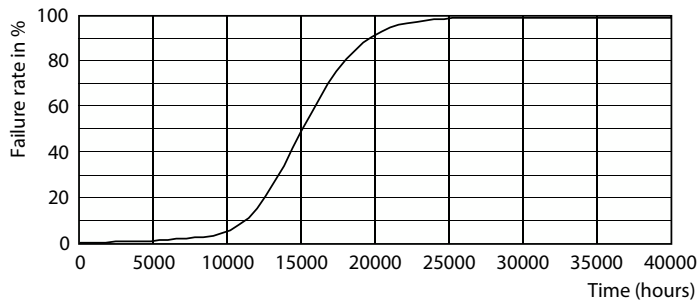

Okres eksploatacji

Life Expectancy Diagram