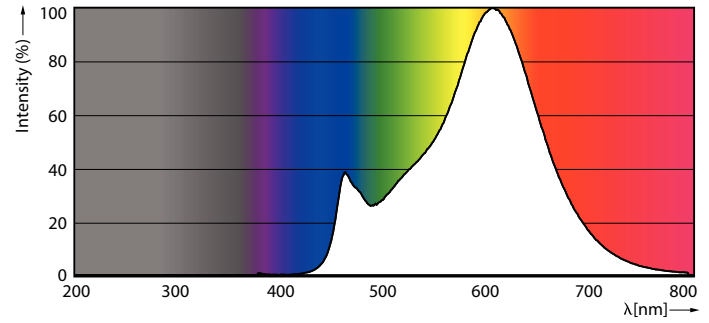

Rysunki techniczne

| Product | D | C |
|---|-------|--------|
| CorePro LEDBulbND 120W E27 A67 827 FR G | 70 mm | 121 mm |

Szklane żarówki Corepro zapewniające mocny strumień świetlny

Dane fotometryczne

General uniform lighting - CorePro LEDBulbND 120W E27 A67 827 FR G