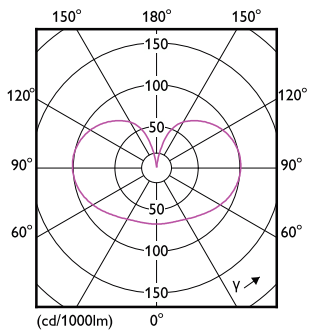

Light Distribution Diagram - CorePro LEDBulbND 120W E27 A67 827 FR G