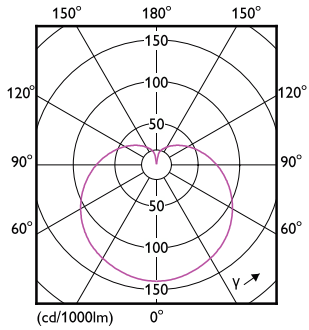

Rysunki techniczne

Product	D	C
CorePro lustre ND 7-60W E14 865 P48 FR	35 mm	106 mm

Dane fotometryczne

General uniform lighting - CorePro lustre ND 7-60W E14 865 P48 FR

Spectral Power Distribution Colour - CorePro lustre ND 7-60W E14 865 P48 FR

CorePro LEDcandle

Dane fotometryczne

Light Distribution Diagram - CorePro lustre ND 7-60W E14 865 P48 FR

Okres eksploatacji

Life Expectancy Diagram

Lumen Maintenance Diagram - CorePro lustre ND 7-60W E14 865 P48 FR