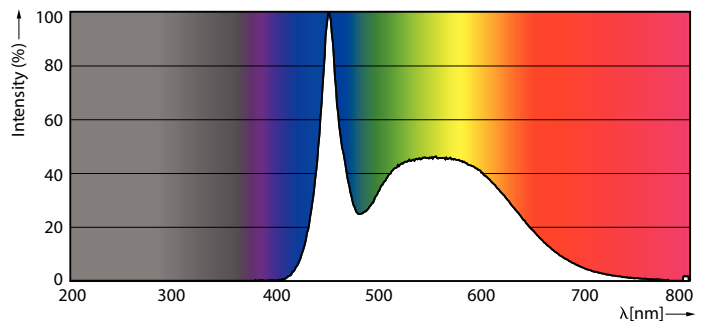

General uniform lighting - CorePro lustre ND 7-60W E14 865 P48 FR

Spectral Power Distribution Colour - CorePro lustre ND 7-60W E14 865 P48 FR