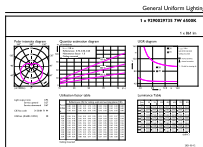

Rysunki techniczne

Product	D	C
CorePro lustre ND 7-60W E14 865 P48 FR	35 mm	106 mm

Dane fotometryczne

General uniform lighting - CorePro lustre ND 7-60W E14 865 P48 FR

Spectral Power Distribution Colour - CorePro lustre ND 7-60W E14 865 P48 FR