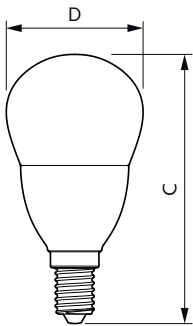

Temperatura	
Maksymalna temperatura obudowy (Nom)	87 °C

Układy sterowania i ściemnianie	
Z możliwością przyciemniania	Nie

Mechanika i korpus	
Wykończenie żarówki	Matowy
Materiał żarówki	Plastik
Kształt bańki	P48

Rysunki techniczne

Product	D	C
CorePro lustre ND 7-60W E14 865 P48 FR	35 mm	106 mm

Dane fotometryczne

General uniform lighting - CorePro lustre ND 7-60W E14 865 P48 FR

Spectral Power Distribution Colour - CorePro lustre ND 7-60W E14 865 P48 FR