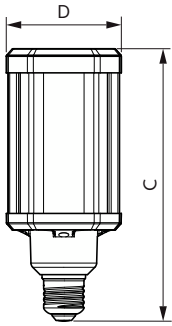

TrueForce LED do oświetlenia przestrzeni publicznych (przestrzeń miejska/drogi – HPL/SON)

Rysunki techniczne

Product	D	C
TForce LED HPL ND 30-21W E27 840	75 mm	178 mm