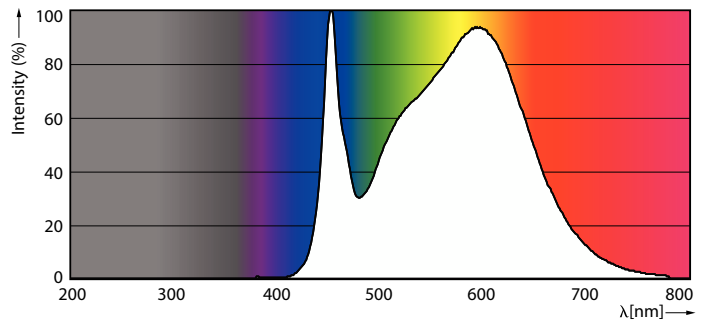

Dane fotometryczne

Spectral Power Distribution Colour - TForce LED HPL ND 30-21W E27 840

General uniform lighting - TForce LED HPL ND 30-21W E27 840