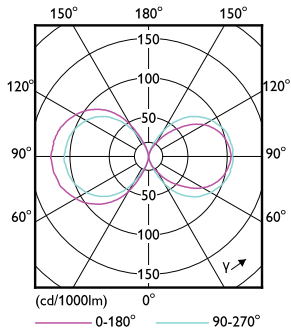

Dane fotometryczne

Light Distribution Diagram - TForce LED HPL ND 30-21W E27 840

General uniform lighting - TForce LED HPL ND 30-21W E27 840