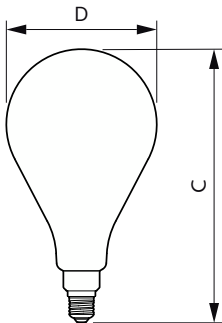

Klasyczne żarówki LED z żarnikiem

Układy sterowania i ściemnianie	
Z możliwością przyciemniania	Nie
Mechanika i korpus	
Wykończenie żarówki	Bursztynowy
Materiał żarówki	Szyba
Całkowita długość	293 mm
Całkowita szerokość	162 mm
Całkowita wysokość	293 mm
Wymiary (wysokość x szerokość x głębokość)	293 x 162 x 293 mm
Kształt bańki	A160
Waga netto (szt.)	0,230 kg
Certyfikaty i zastosowania	
Zużycie energii elektrycznej w kWh/1000 h	5 kWh
Znak CE	Tak
Zgodność z normą UE RoHS	Tak
EyeComfort	Tak
Innowacje w zakresie technologii LED	EyeComfort
Wartość migotania (PstLM)	1

Rysunki techniczne

Dane fotometryczne

Light Distribution Diagram - LED classic-giant 28W E27 A160 GOLD ND

Wartość efektu stroboskopowego (SVM)	0,4
Zakres temperatury otoczenia	Od -20°C do +45°C

Warunki dotyczące zastosowań

Technologia bezprzewodowa	Nie dotyczy

Dane techniczne produktu

Nazwa produktu na zamówieniu	LED classic-giant 28W E27 A160 GOLD ND
Pełna nazwa produktu	LED classic-giant 28W E27 A160 GOLD ND
Full EOC	871951431382800
Kod zamówienia	31382800
Materiał Nr (12NC)	929002983801
Numerator – Liczba sztuk w opakowaniu	1
EAN/UPC – Produkt/opakowanie	8719514313828
Numerator - Packs per outer box	2
EAN/UPC – Opakowanie	8719514313835

Product	D	C
LED classic-giant 28W E27 A160 GOLD ND	162 mm	293 mm

Spectral Power Distribution Colour - LED classic-giant 28W E27 A160 GOLD ND