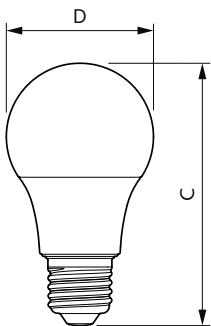

Dane produktu

Informacje ogólne	
Podstawa-nasadka	E27
Nominalny okres eksploatacji	15 000 h
Cykl Przetężania	50 000
Lighting Technology	LEDbulb
Wartość referencyjna pomiaru strumienia	Sphere
Okres gwarancji	2 lata
Dane techniczne oświetlenia	
Kod barwy	830 [CCT of 3000K]
Kąt rozsyłu światła (Nom)	150 °
Strumień Świetlny	806 lm
Oznaczenie koloru	Biały (WH)
Skorelowana temperatura barwowa (Nom)	3000 K
Skuteczność świetlna (znamionowa) (Nom)	100 lm/W
Jednorodność barw	<6
Wskaźnik oddawania barw (CRI)	80
LLMF At End Of Nominal Lifetime (Nom)	70 %
Photobiological safety according to EN 62471	RG0

CorePro LEDbulb

Waga netto (szt.)	0,023 kg
-------------------	----------

Certyfikaty i zastosowania

Klasa energooszczędności	F
Zużycie energii elektrycznej w kWh/1000 h	8 kWh
Numer rejestracji EPREL	1365423
Znak CE	Tak
Zgodność z normą UE RoHS	Tak
EyeComfort	Tak
Wartość migotania (PstLM)	1
Wartość efektu stroboskopowego (SVM)	0,4
Zakres temperatury otoczenia	Od -20°C do +45°C

Rysunki techniczne

Product	D	C
LEDbulb ND 8-60W A60 E27 830 12CT	60 mm	107 mm

Dane fotometryczne

Spectral Power Distribution Colour - LEDbulb ND 8-60W A60 E27 830 12CT

Light Distribution Diagram - LEDbulb ND 8-60W A60 E27 830 12CT