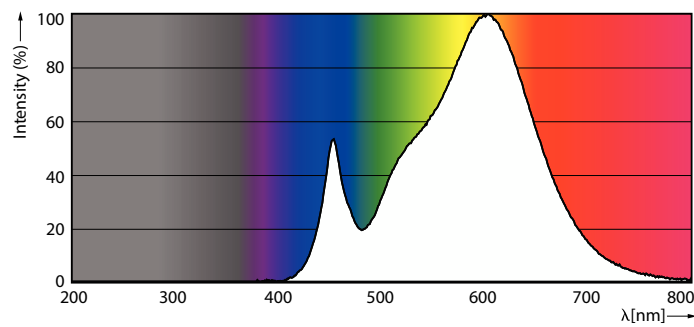

Dane produktu

Informacje ogólne	
Podstawa-nasadka	E27
Nominalny okres eksploatacji	15 000 h
Cykl Przetężania	50 000
Lighting Technology	LEDbulb
Wartość referencyjna pomiaru strumienia	Sphere
Okres gwarancji	2 lata
Dane techniczne oświetlenia	
Kod barwy	830 [CCT of 3000K]
Kąt rozsyłu światła (Nom)	150 °
Strumień Świetlny	806 lm
Oznaczenie koloru	Biały (WH)
Skorelowana temperatura barwowa (Nom)	3000 K
Skuteczność świetlna (znamionowa) (Nom)	100 lm/W
Jednorodność barw	<6
Wskaźnik oddawania barw (CRI)	80
LLMF At End Of Nominal Lifetime (Nom)	70 %
Photobiological safety according to EN 62471	RG0

CorePro LEDbulb

Waga netto (szt.)	0,023 kg
-------------------	----------

Certyfikaty i zastosowania

Klasa energooszczędności	F
Zużycie energii elektrycznej w kWh/1000 h	8 kWh
Numer rejestracji EPREL	1365423
Znak CE	Tak
Zgodność z normą UE RoHS	Tak
EyeComfort	Tak
Wartość migotania (PstLM)	1
Wartość efektu stroboskopowego (SVM)	0,4
Zakres temperatury otoczenia	Od -20°C do +45°C

Rysunki techniczne

Product	D	C
LEDbulb ND 8-60W A60 E27 830 12CT	60 mm	107 mm

Dane fotometryczne

Spectral Power Distribution Colour - LEDbulb ND 8-60W A60 E27 830 12CT

Light Distribution Diagram - LEDbulb ND 8-60W A60 E27 830 12CT