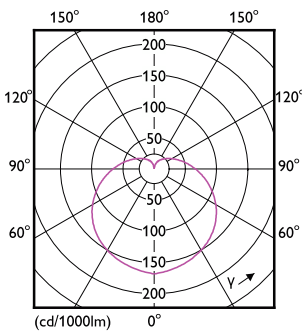

Dane produktu

Informacje ogólne	
Podstawa-nasadka	E27
Nominalny okres eksploatacji	15 000 h
Cykl Przetężania	50 000
Lighting Technology	LEDbulb
Wartość referencyjna pomiaru strumienia	Sphere
Okres gwarancji	2 lata
Dane techniczne oświetlenia	
Kod barwy	830 [CCT of 3000K]
Kąt rozsyłu światła (Nom)	150 °
Strumień Świetlny	806 lm
Oznaczenie koloru	Biały (WH)
Skorelowana temperatura barwowa (Nom)	3000 K
Skuteczność świetlna (znamionowa) (Nom)	100 lm/W
Jednorodność barw	<6
Wskaźnik oddawania barw (CRI)	80
LLMF At End Of Nominal Lifetime (Nom)	70 %
Photobiological safety according to EN 62471	RG0

CorePro LEDbulb

Waga netto (szt.)	0,023 kg
-------------------	----------

Certyfikaty i zastosowania

Klasa energooszczędności	F
Zużycie energii elektrycznej w kWh/1000 h	8 kWh
Numer rejestracji EPREL	1365423
Znak CE	Tak
Zgodność z normą UE RoHS	Tak
EyeComfort	Tak
Wartość migotania (PstLM)	1
Wartość efektu stroboskopowego (SVM)	0,4
Zakres temperatury otoczenia	Od -20°C do +45°C

Rysunki techniczne

Product	D	C
LEDbulb ND 8-60W A60 E27 830 12CT	60 mm	107 mm

Dane fotometryczne

Spectral Power Distribution Colour - LEDbulb ND 8-60W A60 E27 830 12CT

Light Distribution Diagram - LEDbulb ND 8-60W A60 E27 830 12CT

CorePro LEDbulb

Dane fotometryczne

Technical drawing showing beam spread and light distribution for general uniform lighting. It includes a beam spread diagram, a light distribution diagram, and a table of photometric data.