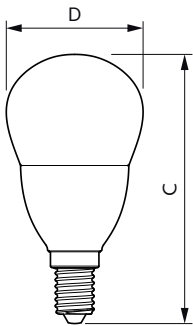

CorePro LEDcandle

Waga netto (szt.)	0,023 kg

Certyfikaty i zastosowania

Klasa energooszczędności	E
Zużycie energii elektrycznej w kWh/1000 h	7 kWh
Numer rejestracji EPREL	453216
Znak CE	Tak
Zgodność z normą UE RoHS	Tak
EyeComfort	Tak
Wartość migotania (PstLM)	1
Wartość efektu stroboskopowego (SVM)	0,4
Zakres temperatury otoczenia	Od -20°C do +45°C

Warunki dotyczące zastosowań

Technologia bezprzewodowa	Nie dotyczy

Dane techniczne produktu

Nazwa produktu na zamówieniu	CorePro lustre ND 7-60W E14 840 P48 FR
Pełna nazwa produktu	CorePro lustre ND 7-60W E14 840 P48 FR
Full EOC	871951431308800
Kod zamówienia	31308800
Materiał Nr (12NC)	929002973302
Numerator – Liczba sztuk w opakowaniu	1
EAN/UPC – Produkt/opakowanie	8719514313088
Numerator – Packs per outer box	10
EAN/UPC – Opakowanie	8719514313095

Rysunki techniczne

Product	D	C
CorePro lustre ND 7-60W E14 840 P48 FR	48 mm	95 mm