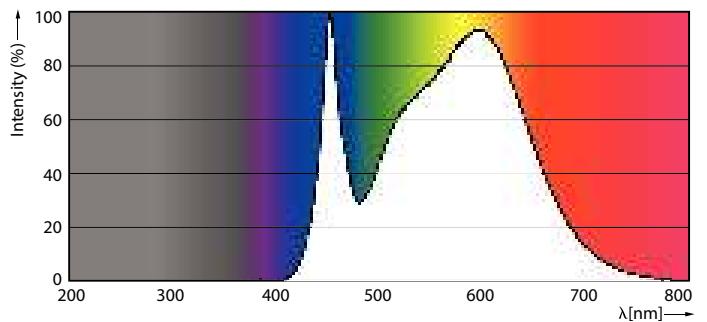

Spectral Power Distribution Colour - CorePro lustre ND 7-60W E14 840 P48 FR