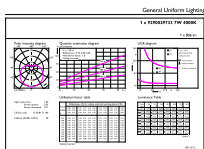

Dane fotometryczne

Spectral Power Distribution Colour - CorePro lustre ND 7-60W E14 840 P48 FR